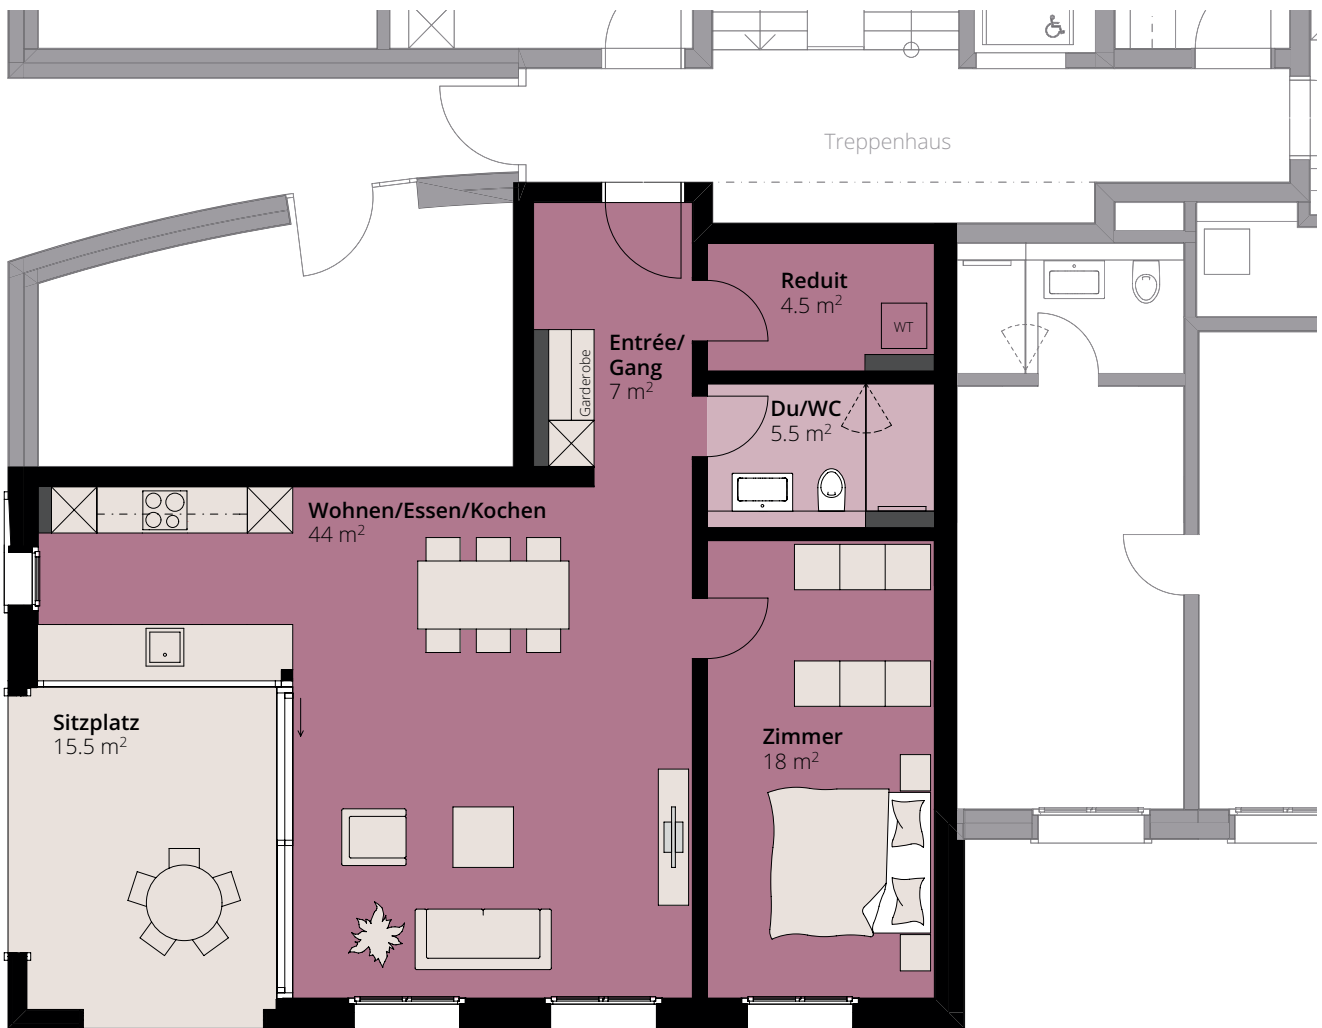

2½-zimmer-wohnung

HAUS 2

2-003

Erdgeschoss

Wohnfläche **83.0 m²**
Sitzplatz **15.5 m²**

Masstab 1:100 (1cm = 1m)